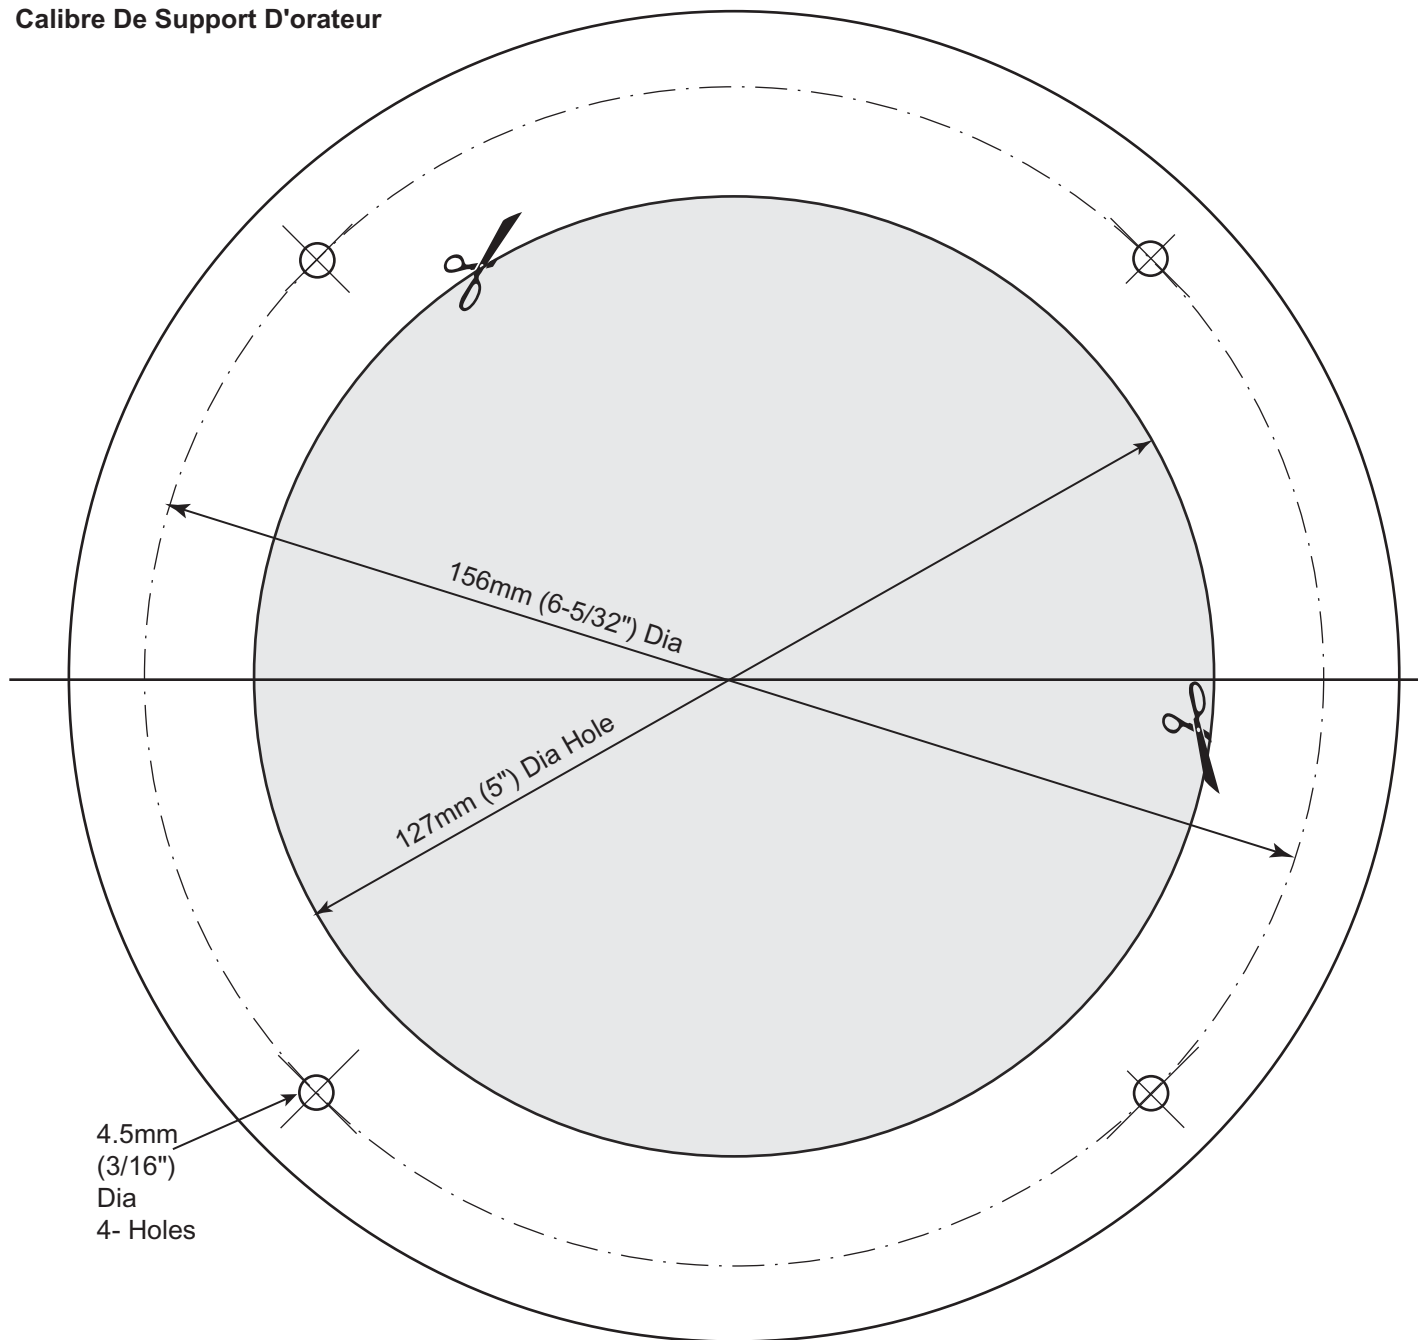

**MOUNTING METHOD**  
**METHODE DE MONTAGE**

**"ATTENTION"**  
Speaker edge is very sharp.  
Le bord de l'enceinte est tres tranchant.

**Flush mount tweeter installation**  
Installation affleurante de tweeter de bati

**Angle mount tweeter installation**  
Installation de tweeter de bati d'angle

**WIRING DIAGRAM**  
**DIAGRAMME DE CABLAGE**

**Speaker Mounting Template**  
**Calibre De Support D'orateur**

**Tweeter flush mount template**  
**Calibre de bati d'eclat de tweeter**