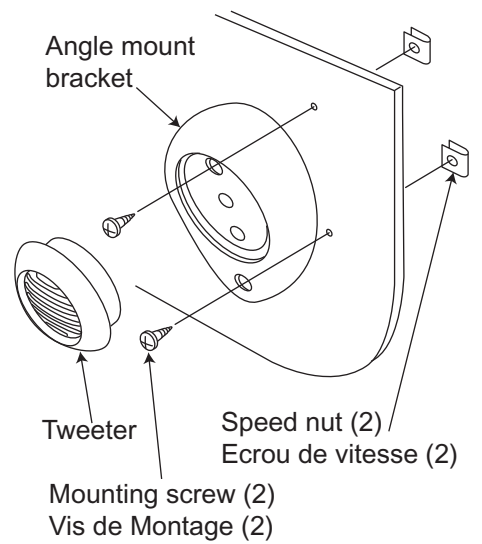

**MOUNTING METHOD**  
**METHODE DE MONTAGE**

**"ATTENTION"**  
Speaker edge is very sharp.  
Le bord de l'enceinte est tres tranchant.

**Flush mount tweeter installation**  
Installation affleurante de tweeter de bati

**Angle mount tweeter installation**  
Installation de tweeter de bati d'angle

**WIRING DIAGRAM**  
**DIAGRAMME DE CABLAGE**

**Speaker Mounting Template**  
**Calibre De Support D'orateur**

**Tweeter flush mount template**  
**Calibre de bati d'eclat de tweeter**