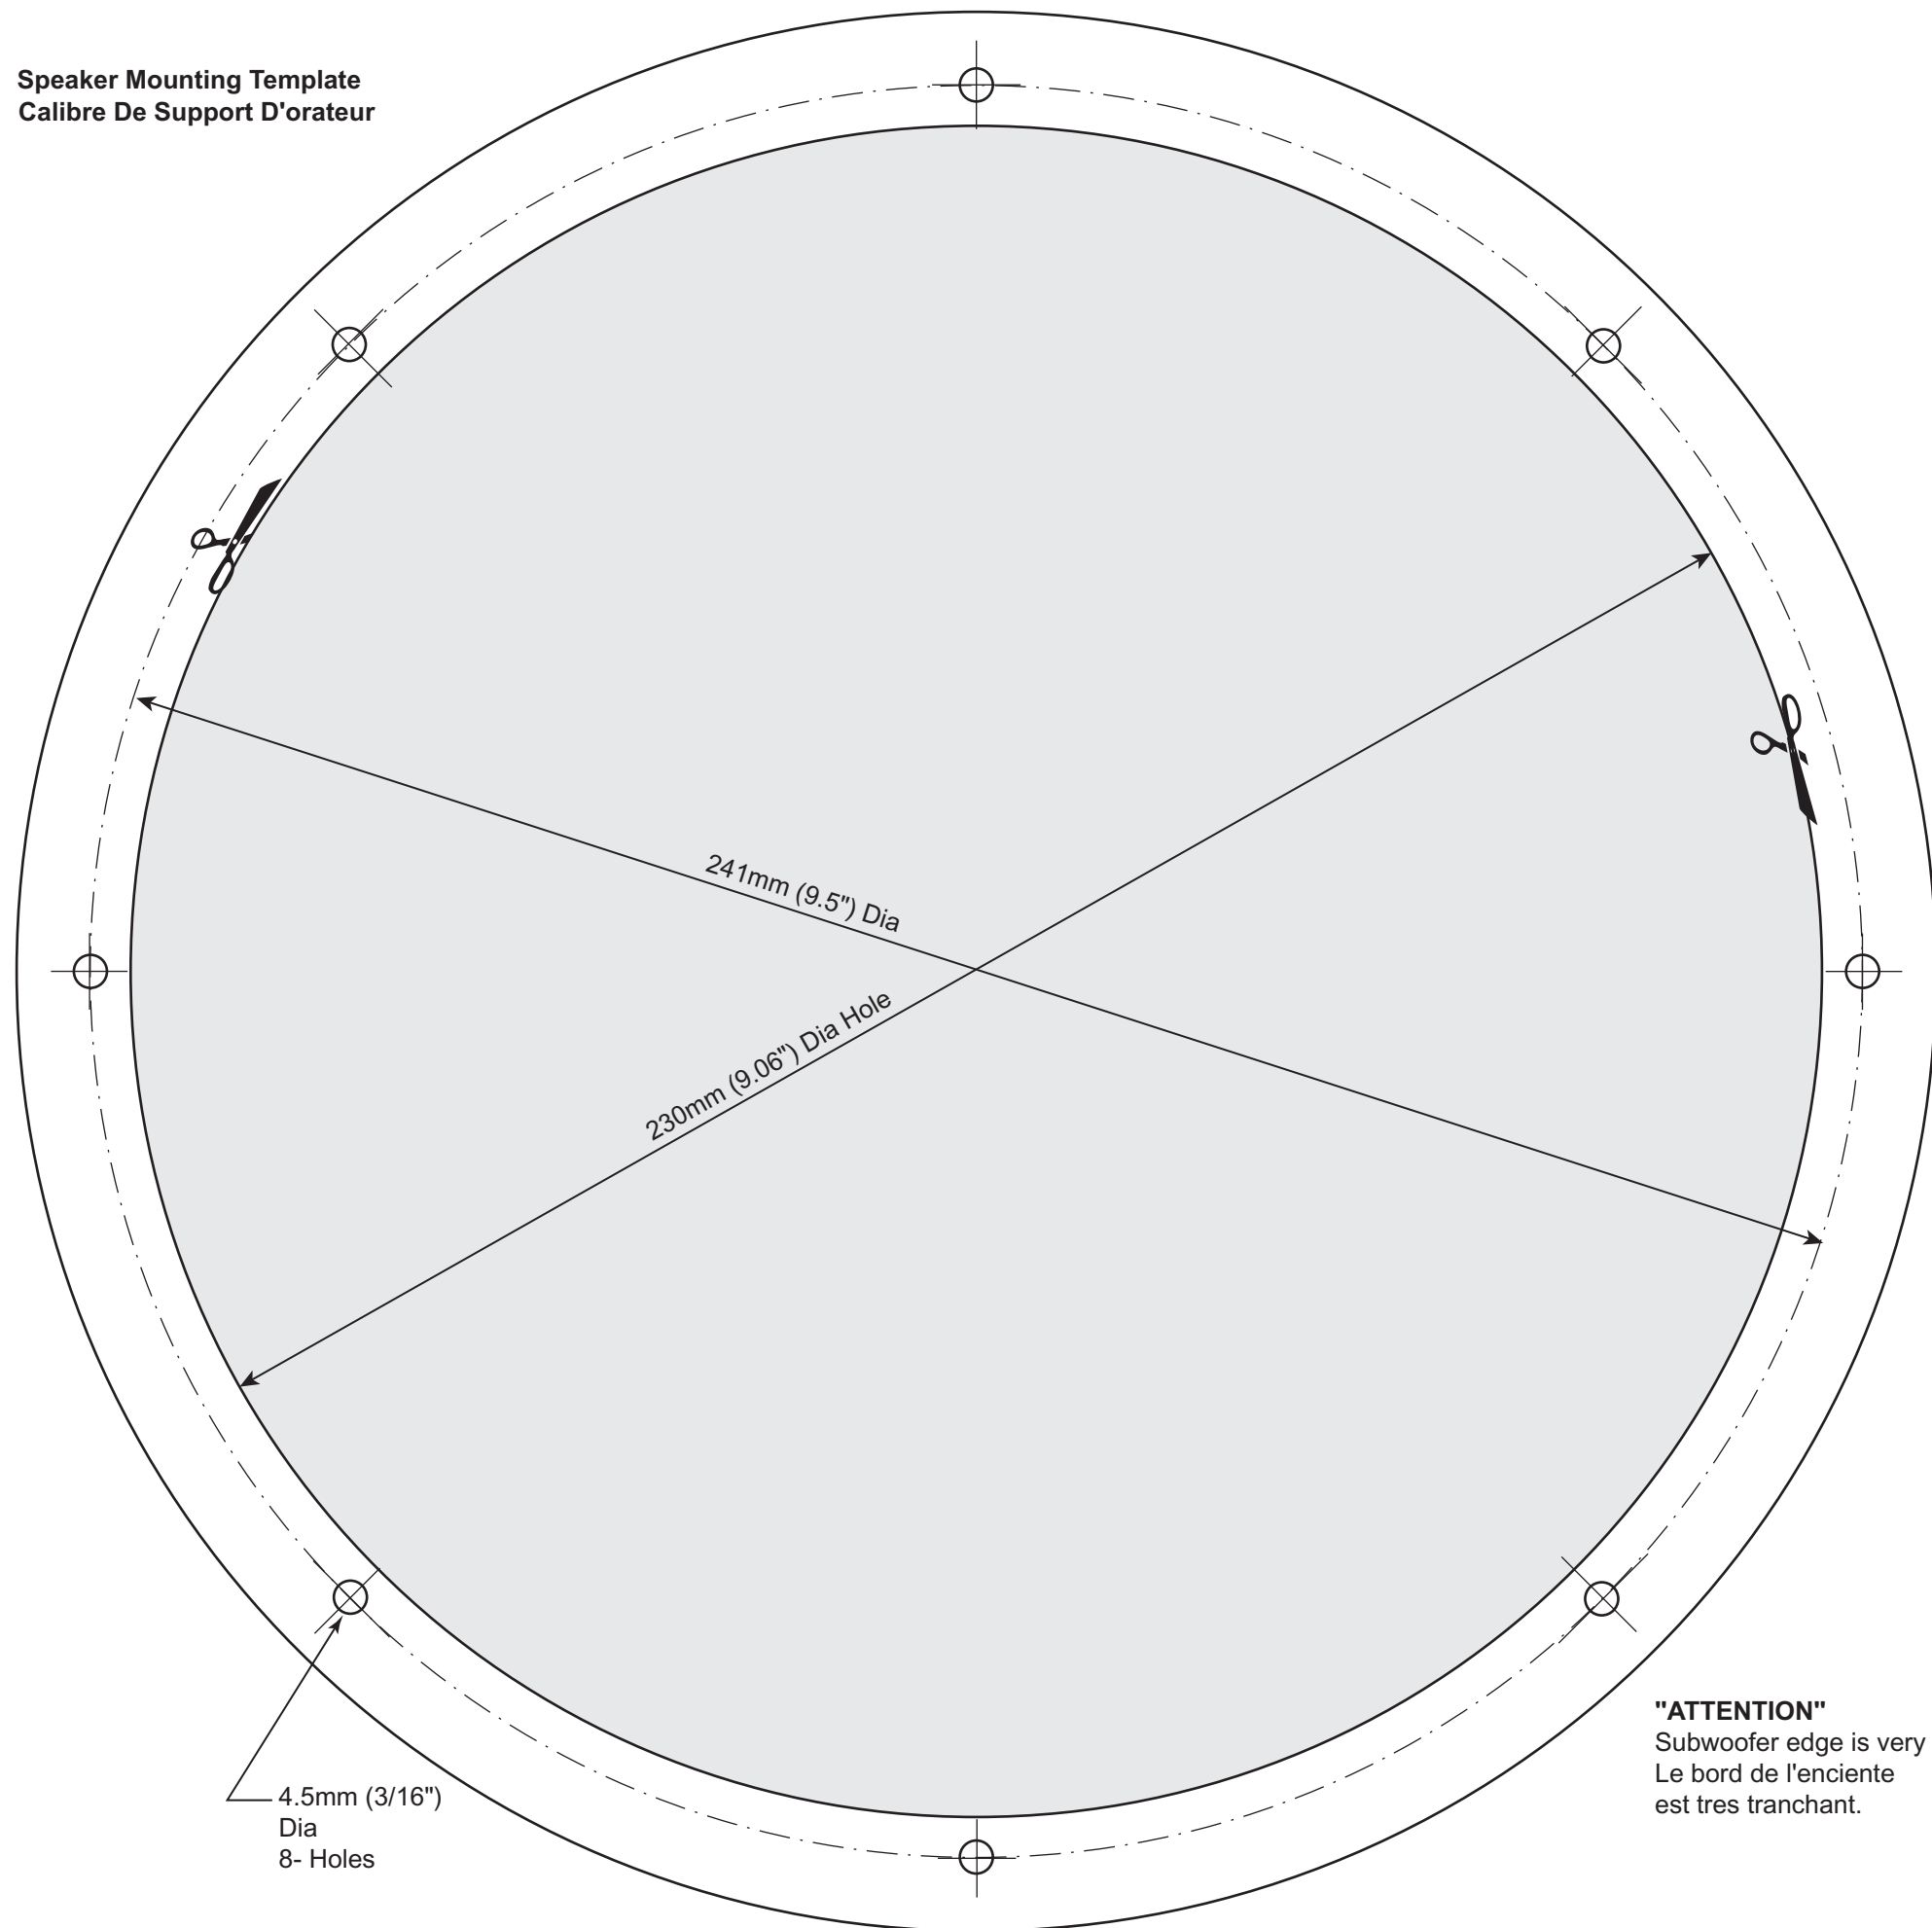

**Speaker Mounting Template**  
Calibre De Support D'orateur

**MOUNTING METHOD**  
METHODE DE MONTAGE

**WIRING DIAGRAM**  
DIAGRAMME DE CABLAGE

**"ATTENTION"**  
Subwoofer edge is very sharp.  
Le bord de l'enciente  
est tres tranchant.