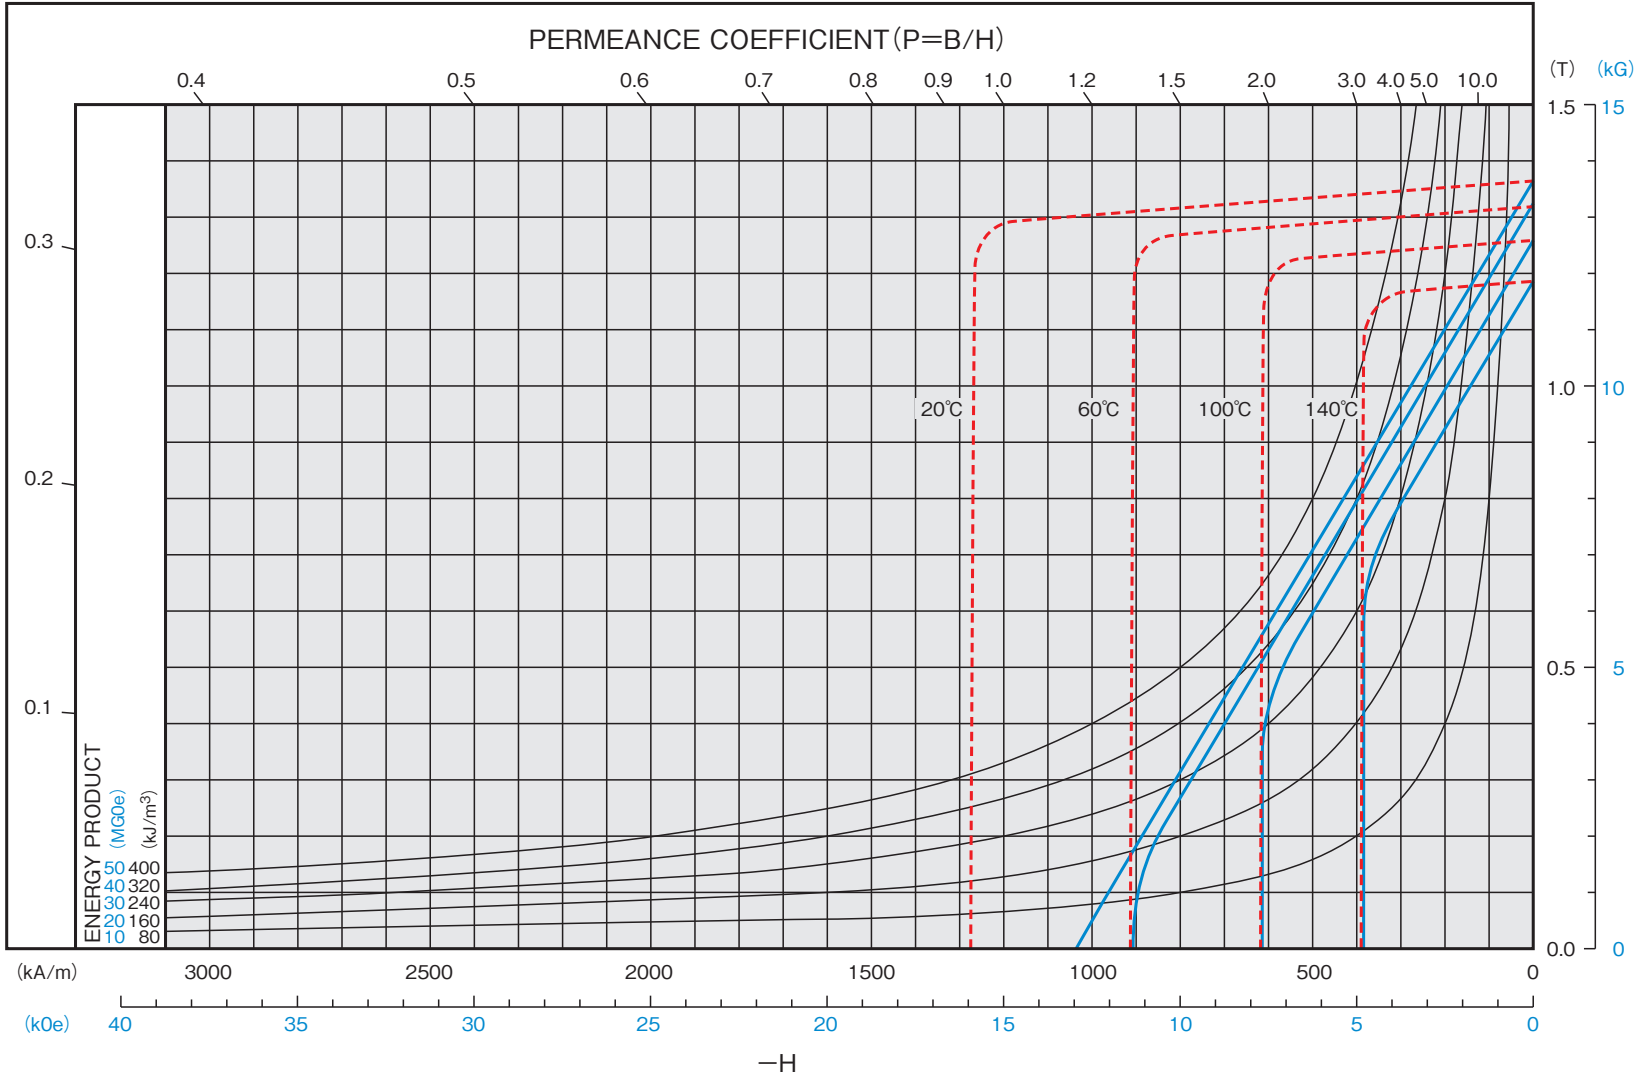

ID:NMX-46F

※Typical value