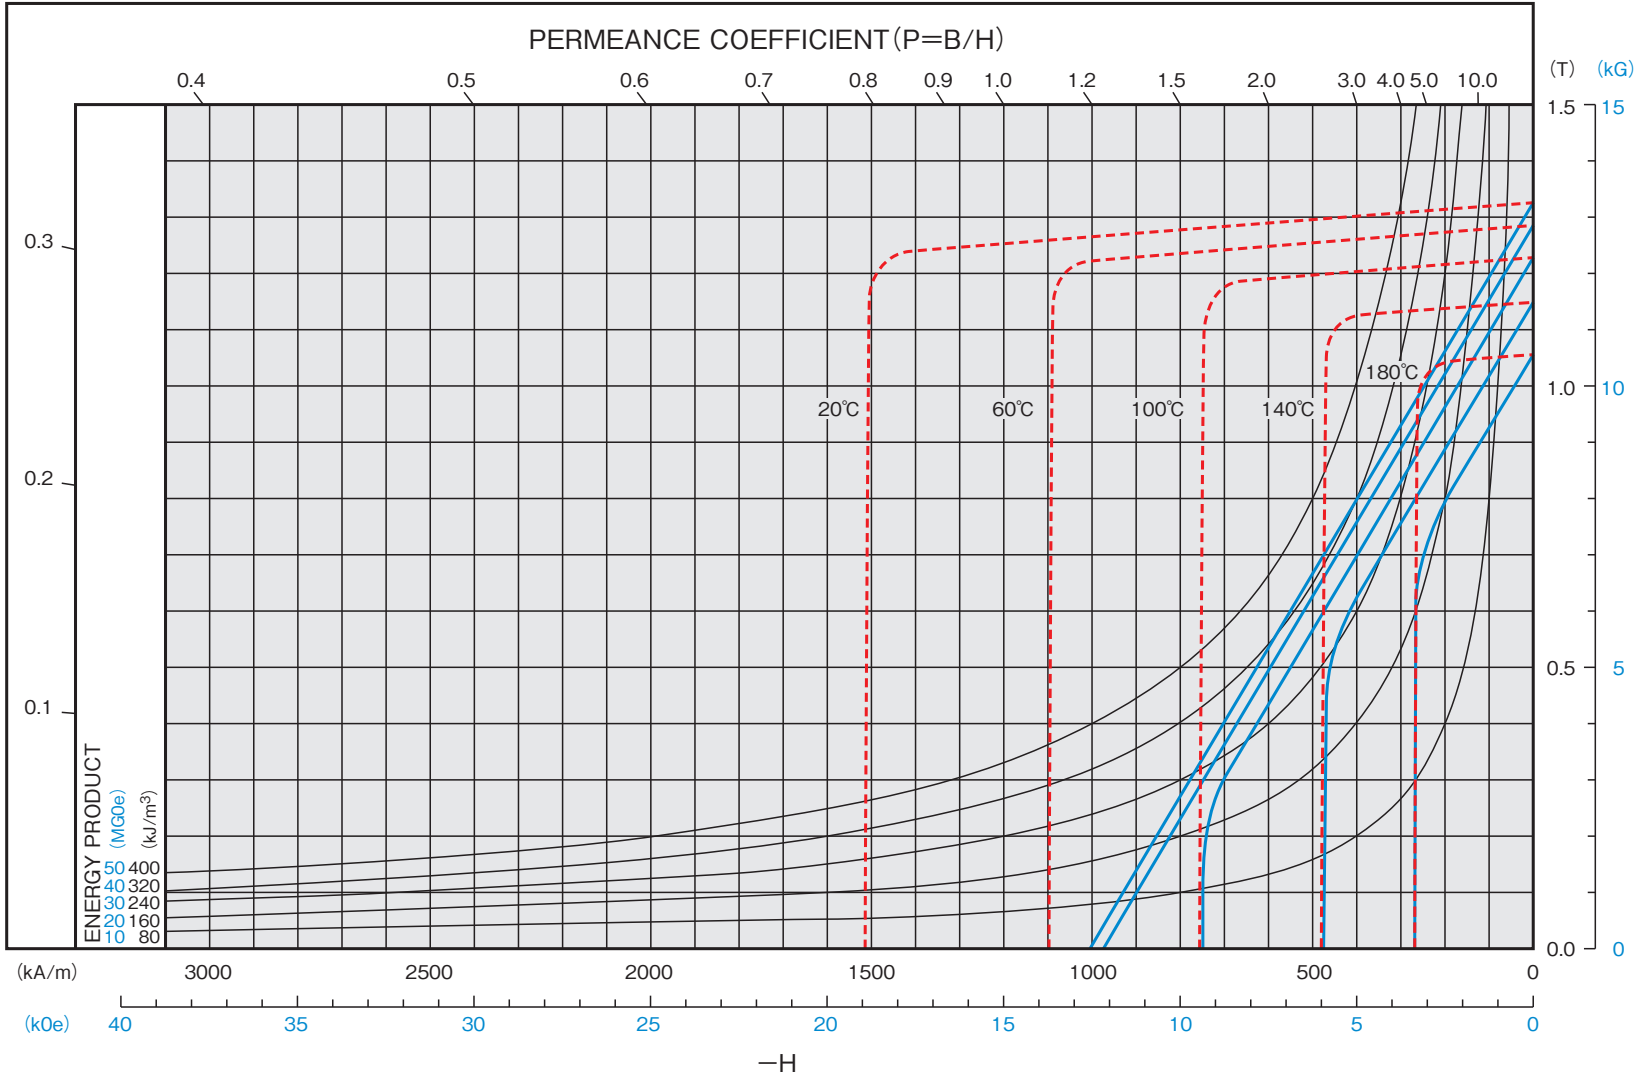

ID:NMX-43F

※Typical value